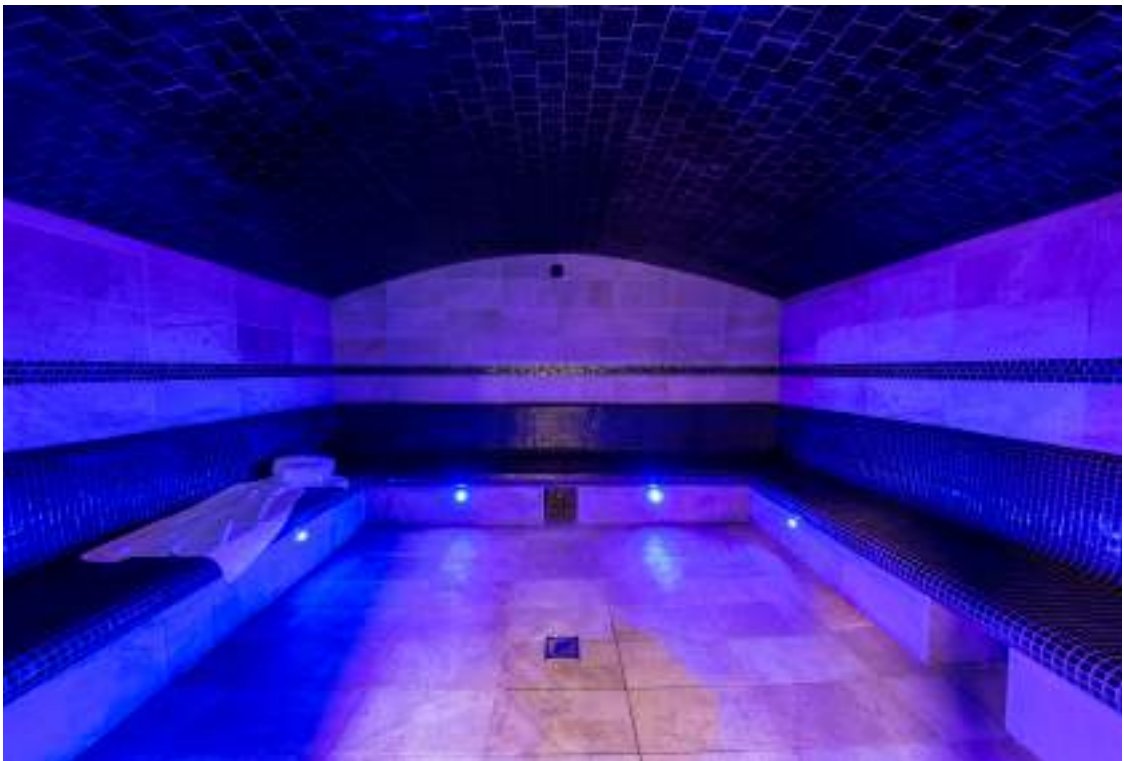

VIVEZ L'EXPÉRIENCE ... CRÉEZ L'ÉMOTION ...

LES CRISTAUX

Idéalement située à proximité des premières pistes et des commerces. La résidence Les Cristaux est avant tout un espace de tranquillité où il fait bon vivre en toutes saisons.

À votre disposition au sein de la résidence :

- 1 sauna
- 1 hammam
- 1 bain bouillonnant intérieur
- 1 bain bouillonnant extérieur